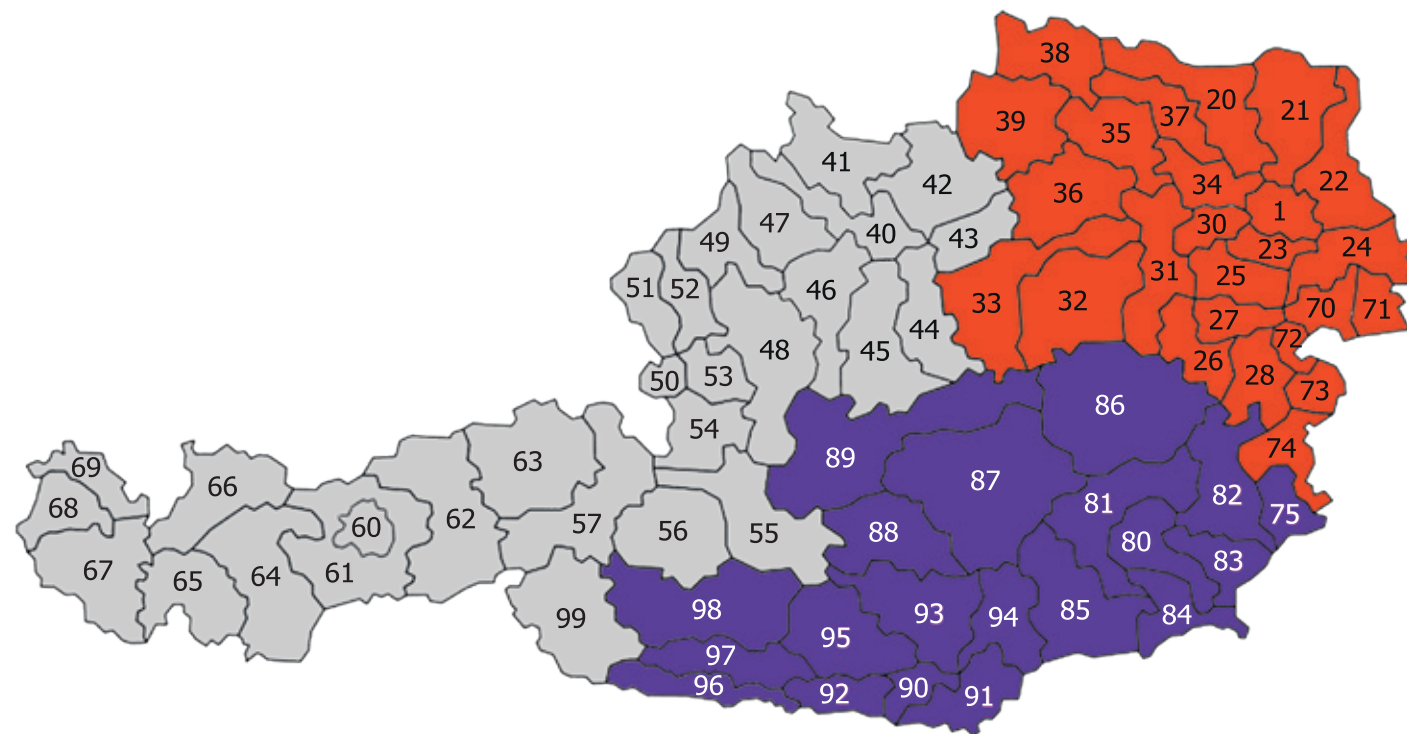

Ihre Service Ansprechpartner Ost

REGIONSLEITER:
Thomas Gramm
Mobil: +43 676 88902614
E-Mail: thomas.gramm@konecranes.com

BELOW-THE-HOOK SPEZIALIST:
Patrick Anthofer
Tel. Nr. +43 59 302 6237
E-Mail: patrick.anthofer@konecranes.com

VERTRIEB SERVICE, AGREEMENTS:
Catalin Brenda
Mobil: +43 676 88902 685
E-Mail: catalin.brenda@konecranes.com

ERSATZTEILE:
E-Mail: ersatzteile.at@konecranes.com

YOURKONECRANES-SUPPORT:
E-Mail: ykc.at@konecranes.com

Standort

BRUNN AM
GEBIRGE

Das Service- Team
zu Ihrer Verfügung

059 302 2200

SERVICETECHNIKER ANFORDERN UND LIEFERSTATUS

Gerhard Spitzer
Tel. Nr.: +43 59 302 2230
E-Mail: gerald.spitzer@konecranes.com

Jennifer Fink
Tel. Nr.: +43 59 302 2201
E-Mail: jennifer.fink@konecranes.com

VERKAUF, REPARATURANGEBOTE (TEILE PLUS ARBEIT):

Bibiane Meister
Tel. Nr.: +43 59 302 6215
E-Mail: bibiane.meister@konecranes.com

Standort

DOBL

Das Service- Team
zu Ihrer Verfügung

059 302 8000

SERVICETECHNIKER ANFORDERN UND LIEFERSTATUS

Daniela Hirzbauer
Tel. Nr.: +43 59 302 8204
E-Mail: daniela.hirzbauer@konecranes.com

Robert Köberl
Tel. Nr.: +43 59 302 2202
E-Mail: robert.koeberl@konecranes.com

VERKAUF, REPARATURANGEBOTE (TEILE PLUS ARBEIT):

Reinhard Kiedl
Tel. Nr.: +43 59 302 6202
E-Mail: reinhard.kiedl@konecranes.com

059 302