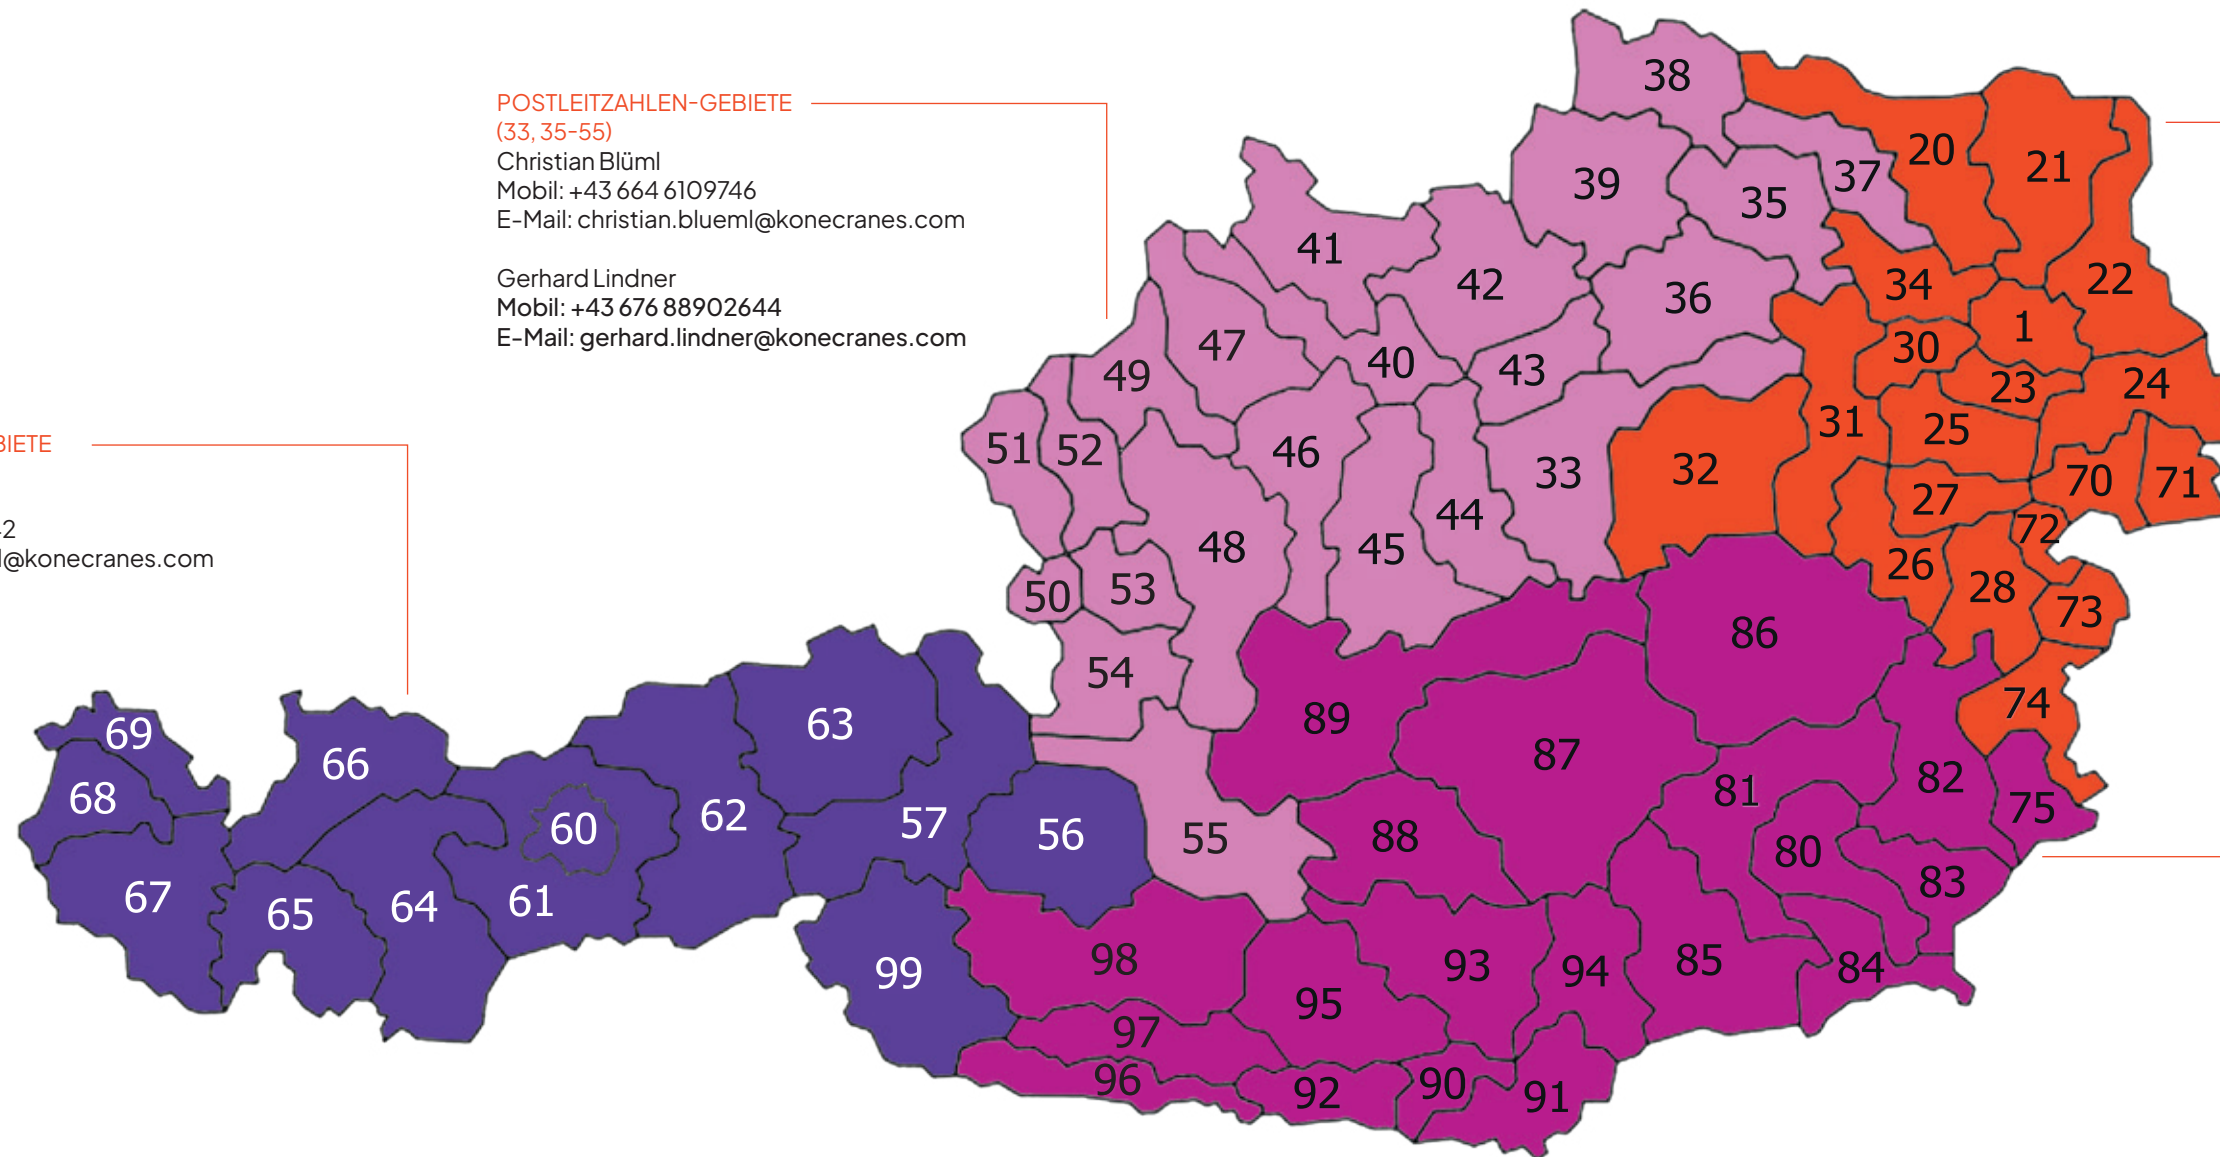

Ihre Ansprechpartner für Service-Vertrieb und Modernisierung

POSTLEITZAHLEN-GEBIETE
(56-57, 60-69, 99)
Klaus Doczekal
Mobil: +43 664 6109742
E-Mail: klaus.doczekal@konecranes.com

POSTLEITZAHLEN-GEBIETE
(33, 35-55)
Christian Blüml
Mobil: +43 664 6109746
E-Mail: christian.blueml@konecranes.com

Gerhard Lindner
Mobil: +43 676 88902644
E-Mail: gerhard.lindner@konecranes.com

POSTLEITZAHLEN-GEBIETE
(10-28, 30-32, 34, 70-74)
Patrick Keszeg
Mobil: +43 664 6109743
E-Mail: patrick.keszeg@konecranes.com

POSTLEITZAHLEN-GEBIETE
(75, 80-98)
Ewald Darnhofer
Mobil: +43 664 88628523
E-Mail: ewald.darnhofer@konecranes.com

059 302